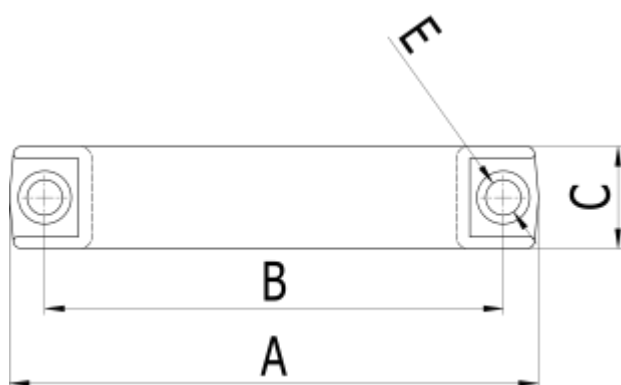

Varenummer: 581430033  
Beskrivelse: Hepco MCS håndtag 1-243-0033  
Str 135L

## Mål

A	= 135
B	= 117
C	= 26
D	= 40
E	= Ø8
Vægt (kg)	= 0.04